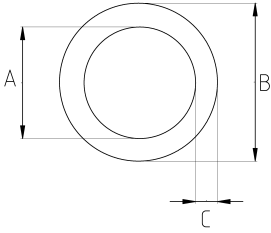

Büküldüğü şekilde kalan esnek spiral boru..

- Paslanmaz çelik malzeme (SS304)
- Büküldüğü şekilde sabit kalır
- Tam sızdırmaz emniyetli bağlantı sağlar
- Yüksek sıcaklığa ve basınca dayanıklıdır

IP68

-20 C

+700 C

Teknik Özellikler

Ürün Kodu	Ölçü I	A	B	C	D	E	Net Ağırlık (kg/m)	Paket Miktarı (m)
SPV025		25.00	29.00	2.00				5.00
SPV032		32.00	36.00	2.00			0,656	5.00
SPV035		35.00	39.00	2.00				5.00
SPV048		48.00	52.00	2.00			0,941	5.00
SPV051		51.00	55.00	2.00				5.00
SPV061		61.00	65.00	2.00	730.00		1,136	5.00
SPV077		77.00	81.00	2.00				5.00
SPV090		90.00	94.00	2.00				5.00
SPV102		102.00	106.00	2.00			1,821	5.00
SPV152		152.00	156.00	2.00				5.00
SPV180		180.00	184.00	2.00			3,352	5.00
SPV200		200.00	204.00	2.00				5.00
SPV250		250.00	254.00	2.00				5.00