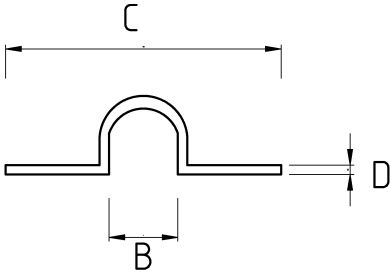

Teknik Özellikler

Ürün Kodu	Ölçü I	A	B	C	D	E	Net Ağırlık (kg/ad)	Paket Miktarı (ad)
N885016	1/2"						0,024	100.00
N885021	3/4"						0,030	100.00
N885026	1"						0,059	50.00
N885035	1 1/4"						0,063	50.00
N885040	1 1/2"						0,059	50.00
N885052	2"						0,080	40.00
N885063	2 1/2"						0,146	30.00
N885078	3"						0,190	20.00
N885102	4"						0,325	10.00