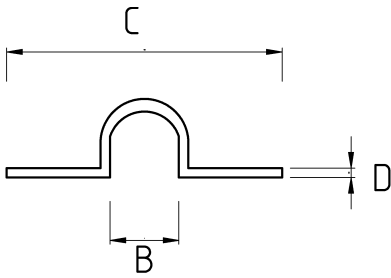

En sağlam ve kolay montaj!

- Galvanizli çelik gövde
- U bolt
- Montaj için çift somunlu
- IMC boru, monte edilen yüzeye bitişik şekilde montaj yapılırsa tercih edilir

Teknik Özellikler

Ürün Kodu	Ölçü I	A	B	C	D	E	Net Ağırlık (kg/ad)	Paket Miktarı (ad)
N885016	1/2"						0,024	100.00
N885021	3/4"						0,030	100.00
N885026	1"						0,059	50.00
N885035	1 1/4"						0,063	50.00
N885040	1 1/2"						0,059	50.00
N885052	2"						0,080	40.00
N885063	2 1/2"						0,146	30.00
N885078	3"						0,190	20.00
N885102	4"						0,325	10.00