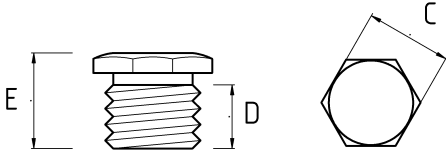

Havalandırma amaçlı diři tapa

- Paslanmaz çelik (316L) gövde
- Diři hava şartlarına, asitlere, yağlara karşı mükemmel dayanım

IP66	-40 C	+100 C
------	-------	--------

Teknik Özellikler

Ürün Kodu	Ölçü I	A	B	C	D	E	Net Ağırlık (kg/ad)	Paket Miktarı (ad)
T735411	M12x1.5				6.00			
T735412	M12x1.5				10.00		0,016	100.00
T735416	M16x1.5				6.00			
T735420	M20x1.5				6.00			