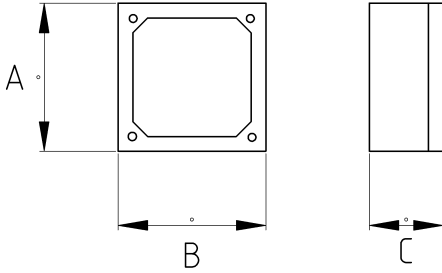

Darbe tehlikesi bulunan ortamlar için!

- Alüminyum döküm gövde
- Alüminyum kapak
- Sıvı sızdırmaz contalı
- Darbe tehlikesinin bulunduğu yerlerde kullanıma uygundur
- Harici tip olup dış hava şartlarında etkilenmez
- En iyi sonuç için, IP68 rakor kullanılarak giriş yapılması gerekir
- Renk : Gri

IP67

Teknik Özellikler

Ürün Kodu	Ölçü I	A	B	C	D	E	Net Ağırlık (kg/ad)	Paket Miktarı (ad)
N257030		72.00	72.00	57.00				
N257038		80.00	80.00	60.00			0,302	6.00
N257046		72.00	112.00	57.00				
N257073		100.00	100.00	73.00				
N257080		100.00	100.00	80.00			0,474	4.00
N257090		100.00	100.00	90.00			0,481	4.00
N257095		100.00	130.00	73.00				
N257104		100.00	130.00	80.00			0,532	2.00
N257128		100.00	160.00	80.00				
N257152		130.00	130.00	90.00				
N257222		130.00	190.00	90.00			0,951	8.00
N257230		160.00	160.00	90.00				
N257238		120.00	220.00	90.00				
N257269		130.00	230.00	90.00				
N257290		170.00	190.00	90.00				
N257427		190.00	250.00	90.00				
N257599		190.00	350.00	90.00				