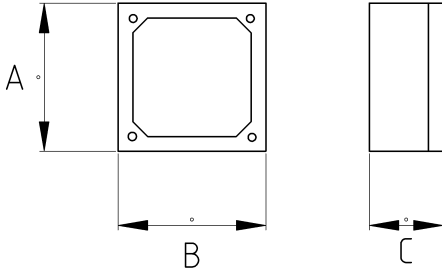

Yuvarlak ve şık!

- Harici tip alüminyum buat kapağı
- Sıvı sızdırmaz contalı
- Yuvarlak harici tip buatlara uygundur
- Renk : Gri

Teknik Özellikler

Ürün Kodu	Ölçü I	A	B	C	D	E	Net Ağırlık (kg/ad)	Paket Miktarı (ad)
N265900		100.00	100.00				0,034	40.00