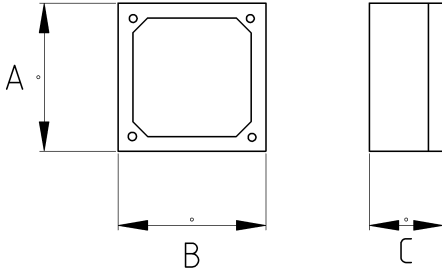

## Tüm delikleri dışlı ve montaja hazır!

- Alüminyum döküm tekli (one gang) gövde
- Sıvı sızdırmaz contalı
- Üzerinde çaplara göre 4 kenarda 4 delik + arkada 1 delik mevcuttur
- Darbe tehlikesinin bulunduğu yerlerde kullanıma uygundur
- Harici tip olup dış hava şartlarında etkilenmez
- En iyi sonuç için, IP68 rakor kullanılarak giriş yapılması gerekir
- Ek olarak dış açılmaz
- Amerikan UL sertifikasına sahiptir
- Renk : Gri

## Teknik Özellikler

Ürün Kodu	Ölçü I	A	B	C	D	E	Net Ağırlık (kg/ad)	Paket Miktarı (ad)
N261516	1/2"	116.00	71.00	51.00			0,272	6.00