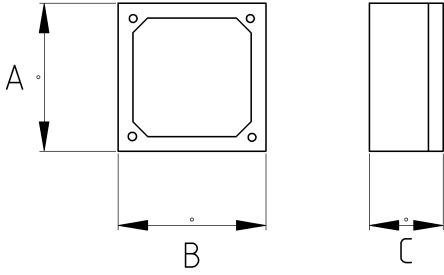

Geniş ve rahat montaj!

- Alüminyum döküm çiftli (two gang) gövde
- Sıvı sızdırmaz contalı
- Üzerinde çaplara göre dişli 3 delik mevcuttur
- Darbe tehlikesinin bulunduğu yerlerde kullanıma uygundur
- Harici tip olup dış hava şartlarında etkilenmez
- En iyi sonuç için, IP68 rakor kullanılarak giriş yapılması gerekir
- Amerikan UL sertifikasına sahiptir
- Renk : Gri

Teknik Özellikler

Ürün Kodu	Ölçü I	A	B	C	D	E	Net Ağırlık (kg/ad)	Paket Miktarı (ad)
N262316	1/2"	115.00	115.00	55.00			0,395	20.00
N262321	3/4"	115.00	115.00	55.00			0,395	20.00
N262326	1"	115.00	115.00	55.00			0,395	20.00