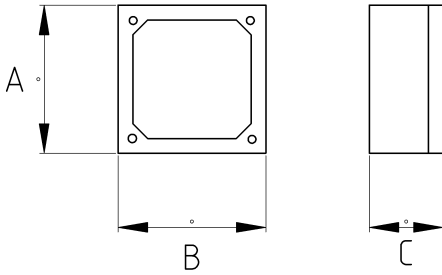

Geniş ve rahat montaj!

- Alüminyum döküm çiftli (two gang) gövde
- Sıvı sızdırmaz contalı
- Üzerinde çaplara göre dişli 5 delik mevcuttur
- Darbe tehlikesinin bulunduğu yerlerde kullanıma uygundur
- Harici tip olup dış hava şartlarında etkilenmez
- En iyi sonuç için, IP68 rakor kullanılarak giriş yapılması gerekir
- Amerikan UL sertifikasına sahiptir
- Renk : Gri

Teknik Özellikler

Ürün Kodu	Ölçü I	A	B	C	D	E	Net Ağırlık (kg/ad)	Paket Miktarı (ad)
N262516	1/2"	115.00	115.00	55.00			0,395	20.00
N262521	3/4"	115.00	115.00	55.00			0,395	20.00
N262526	1"	115.00	115.00	55.00			0,395	20.00