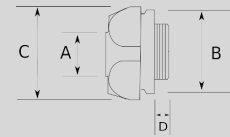

Infos of N4720 :

- CONDULET, IMC, OUTLET LR
- IP
- MIN
- MAX
- CERT
- N4720

Sizes & Prices :

Product Code	Size	Size	A (mm)	B (mm)	C (mm)	D (mm)	Meters in Pack (pc)	Net Weight (kg/pc)	Unit Price (USD/pc)
N472616	1/2"						20.00	0,126	4,05
N472621	3/4"						10.00	0,195	4,95
N472626	1"						6.00	0,215	6,75
N472635	1 1/4"							0,000	11,25
N472640	1 1/2"							0,000	14,41
N472652	2"							0,000	23,63
N472678	3"							0,000	87,25