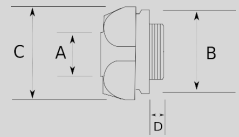

N4100

IMC HUB CONNECTOR - fleksan.com

"Your Conduit Partner"

Infos of N4100 :

-  IMC HUB CONNECTOR
-  IP
-  MIN 
-  MAX 
-  CERT
-  N4100

Sizes & Prices :

Product Code	Size	Size	A (mm)	B (mm)	C (mm)	D (mm)	Meters in Pack (pc)	Net Weight (kg/pc)	Unit Price (USD/pc)
N410616	1/2"							0,000	1,82
N410621	3/4"							0,000	2,86
N410626	1"							0,000	3,64
N410635	1 1/4"							0,000	5,72
N410640	1 1/2"							0,000	7,54
N410652	2"							0,000	10,92
N410663	2 1/2"							0,000	19,24
N410678	3"							0,000	30,16
N410702	4"							0,000	46,02