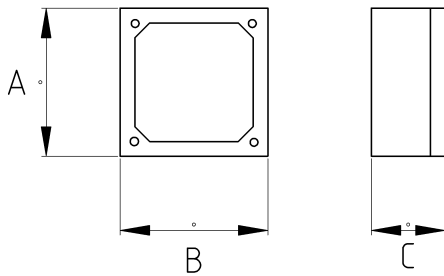

OUTLET BOX COVERS FOR SCHUKO SOCKETS

Technical Details

Product Code	Size I	A	B	C	D	E	Net Weight (kg/pc)	In Pack (pc)
N468010		117.00	71.00				0,023	20.00
N468020		117.00	117.00				0,036	10.00