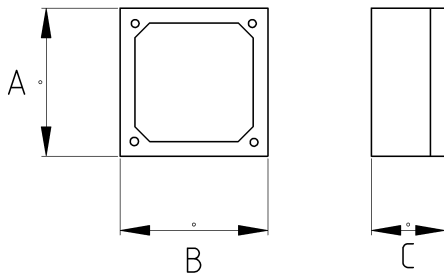

### Technical Details

Product Code	Size I	A	B	C	D	E	Net Weight (kg/pc)	In Pack (pc)
N466010		117.00	71.00				0,071	25.00
N466020		117.00	117.00				0,119	15.00