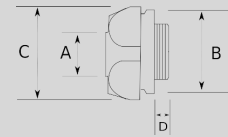

Infos of N5300 :

- 
- IP
- MIN 
- MAX 
- CERT
- N5300

BOX, MALLEABLE IRON L

Sizes & Prices :

Product Code	Size	Size	A (mm)	B (mm)	C (mm)	D (mm)	Meters in Pack (шт)	Net Weight (кг/шт)	Export Price (USD/шт)
N530616	1/2"							0,000	23,36
N530621	3/4"							0,000	25,71
N530626	1"							0,000	26,63