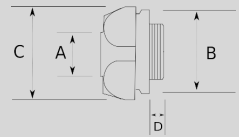

Sizes & Prices :

Product Code	Size	Size	A (mm)	B (mm)	C (mm)	D (mm)	Meters in Pack (шт)	Net Weight (кг/шт)	Export Price (USD/шт)
N546616	1/2"							0,000	23,36
N546621	3/4"						3.00	0,983	25,71
N546626	1"							0,000	26,63