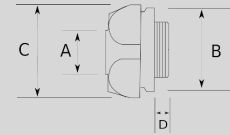

# N5360

BOX, MALLEABLE IRON T - fleksan.com

"Your Conduit Partner"

Infos of N5360 :

- 
- IP
- MIN 
- MAX 
- CERT
- N5360

BOX, MALLEABLE IRON T

Sizes & Prices :

Product Code	Size	Size	A (mm)	B (mm)	C (mm)	D (mm)	Meters in Pack (шт)	Net Weight (кг/шт)	Export Price (USD/шт)
N536616	1/2"							0,000	23,36
N536621	3/4"							0,000	25,71
N536626	1"							0,000	26,63