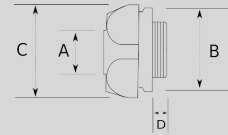

Infos of N5370 :

- 
- IP
- MIN 
- MAX 
- CERT
- N5370

BOX, MALLEABLE IRON X

Sizes & Prices :

Product Code	Size	Size	A (mm)	B (mm)	C (mm)	D (mm)	Meters in Pack (шт)	Net Weight (кг/шт)	Export Price (USD/шт)
<b>N537616</b>	1/2"							0,000	23,36
<b>N537621</b>	3/4"							0,000	25,71
<b>N537626</b>	1"							0,000	26,63