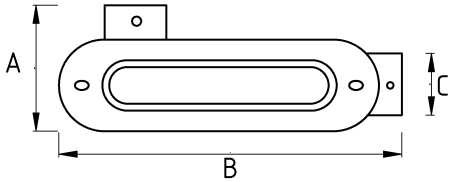

CONDULET, IMC, OUTLET C

Technical Details

Product Code	Size I	A	B	C	D	E	Net Weight (kg/шт)	In Pack (шт)
N474616	1/2"						0,122	20.00
N474621	3/4"						0,177	10.00
N474626	1"						0,244	8.00
N474635	1 1/4"						0,489	27.00
N474640	1 1/2"						0,485	24.00
N474652	2"							
N474678	3"							
N474702	4"							