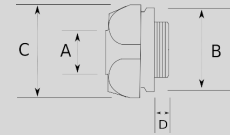

N4700

CONDULET, IMC, OUTLET LL - fleksan.com

"Your Conduit Partner"

Infos of N4700 :

- CONDULET, IMC, OUTLET LL
- IP
- MIN
- MAX
- CERT
- N4700

Sizes & Prices :

Product Code	Size	Size	A (mm)	B (mm)	C (mm)	D (mm)	Meters in Pack (шт)	Net Weight (кг/шт)	Export Price (USD/шт)
N470616	1/2"						12.00	0,137	4,05
N470621	3/4"						10.00	0,208	4,95
N470626	1"						6.00	0,285	6,75
N470635	1 1/4"							0,000	11,25
N470640	1 1/2"							0,000	14,41
N470652	2"						8.00	1,031	23,63
N470678	3"							0,000	87,25