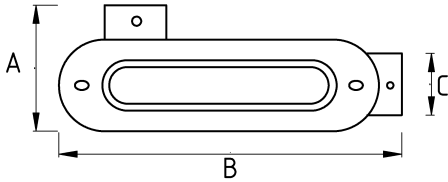

CONDULET, IMC, OUTLET T

Technical Details

Product Code	Size I	A	B	C	D	E	Net Weight (kg/шт)	In Pack (шт)
N476616	1/2"	52.00	120.00	22.00			0,114	16.00
N476621	3/4"	57.00	141.00	32.00			0,231	10.00
N476626	1"	64.00	165.00	40.00			0,312	5.00
N476635	1 1/4"	88.00	210.00	49.00			0,532	18.00
N476640	1 1/2"	88.00	210.00	55.00			0,532	18.00
N476652	2"						0,973	8.00
N476663	2 1/2"							
N476678	3"						2,391	2.00
N476702	4"							