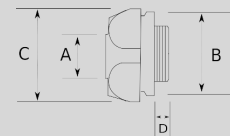

N4760

CONDULET, IMC, OUTLET T - fleksan.com

"Your Conduit Partner"

Infos of N4760 :

- CONDULET, IMC, OUTLET T
- IP
- MIN
- MAX
- CERT
- N4760

Sizes & Prices :

Product Code	Size	Size	A (mm)	B (mm)	C (mm)	D (mm)	Meters in Pack (шт)	Net Weight (кг/шт)	Export Price (USD/шт)
N476616	1/2"						10.00	0,168	4,63
N476621	3/4"						10.00	0,231	6,88
N476626	1"						5.00	0,312	9,55
N476635	1 1/4"							0,000	11,71
N476640	1 1/2"							0,000	14,85
N476652	2"							0,000	24,35