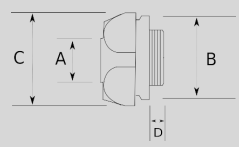

V9500

EX-PROOF FLUORESCENT LIGHTING FIXTURES 2x36W - fleksan.com

"Your Conduit Partner"

Infos of V9500 :

- Ex Zone II
- IP66
- MIN
- MAX
- CERT
- V9500

- ▶ 2x36 W
- ▶ 4 x M25x1,5

Sizes & Prices :

Product Code	Size	Size	A (mm)	B (mm)	C (mm)	D (mm)	Meters in Pack (шт)	Net Weight (кг/шт)
V950418	M25x1.5		18.00				1.00	0,000
V950436	M25x1.5		36.00				1.00	0,000