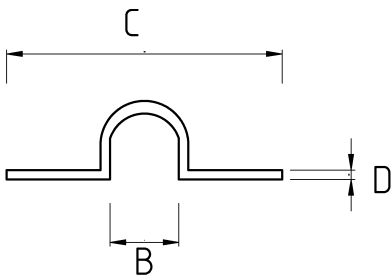

IMC HANGER

Technical Details

Product Code	Size I	A	B	C	D	E	Net Weight (kg/шт)	In Pack (шт)
N387016	1/2"							
N387021	3/4"						0,033	100.00
N387026	1"						0,039	60.00
N387035	1 1/4"						0,053	40.00
N387040	1 1/2"						0,072	30.00
N387052	2"						0,081	20.00
N387063	2 1/2"						0,121	10.00
N387078	3"						0,126	10.00
N387102	4"						0,160	6.00