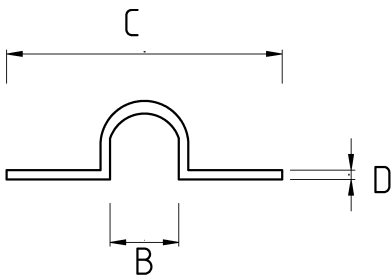

IMC STRAP, TWO HOLE

Technical Details

Product Code	Size I	A	B	C	D	E	Net Weight (kg/шт)	In Pack (шт)
N382016	1/2"						0,006	200.00
N382021	3/4"						0,013	160.00
N382026	1"						0,013	100.00
N382035	1 1/4"						0,026	50.00
N382040	1 1/2"						0,040	40.00
N382052	2"						0,044	40.00
N382063	2 1/2"						0,098	15.00
N382078	3"							
N382102	4"							