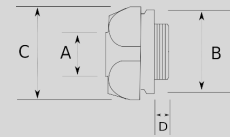

# N3820

IMC STRAP, TWO HOLE - fleksan.com

"Your Conduit Partner"

Infos of N3820 :

- IP
- MIN
- MAX
- CERT
- N3820

IMC STRAP, TWO HOLE

Sizes & Prices :

Product Code	Size	Size	A (mm)	B (mm)	C (mm)	D (mm)	Meters in Pack (шт)	Net Weight (кг/шт)	Export Price (USD/шт)
N382016	1/2"						250.00	0,006	0,21
N382021	3/4"						100.00	0,013	0,25
N382026	1"						100.00	0,013	0,41
N382035	1 1/4"						50.00	0,026	0,59
N382040	1 1/2"							0,000	0,75
N382052	2"							0,000	1,26
N382063	2 1/2"						15.00	0,098	1,61
N382078	3"							0,000	1,88
N382102	4"							0,000	2,52