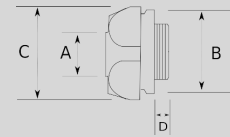

Infos of T6760 :

- IP
- MIN
- MAX
- CERT
- T6760

REDUCER NIPPLE, BRASS

▶ Brass nickel plated core

Sizes & Prices :

Product Code	Size	Size	A (mm)	B (mm)	C (mm)	D (mm)	Meters in Pack (шт)	Net Weight (кг/шт)
T67209425	PG9	M25x1.5					100.00	0,035
T67209621	PG9	3/4"						0,000
T67216621	PG16	3/4"					100.00	0,037
T67216821	PG16	NPT 3/4"						0,000
T67242248	PG42	PG48						0,000
T67420621	M20x1.5	3/4"					100.00	0,036
T67425432	M25x1.5	M32x1.5					50.00	0,062
T67425621	M25x1.5	3/4"						0,000
T67616621	1/2"	3/4"						0,000
T67616626	1/2"	1"						0,000
T67621640	3/4"	1 1/2"						0,000
T67621652	3/4"	2"						0,000
T67626652	1"	2"						0,000
T67635640	1 1/4"	1 1/2"						0,000
T67640652	1 1/2"	2"						0,000
T67652663	2"	2 1/2"						0,000