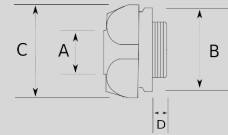

N3980

RSC ELBOW 90 - fleksan.com

"Your Conduit Partner"

Infos of N3980 :

- RSC ELBOW 90
- IP
- MIN
- MAX
- CERT
- N3980

► Elbow for RSC – RMC conduits

Sizes & Prices :

Product Code	Size	Size	A (mm)	B (mm)	C (mm)	D (mm)	Meters in Pack (шт)	Net Weight (кг/шт)	Export Price (USD/шт)
N398016	1/2"							0,372	3,84
N398021	3/4"							0,530	4,75
N398026	1"							0,912	8,51
N398035	1 1/4"							1,483	14,04
N398040	1 1/2"							2,007	18,24
N398052	2"							2,410	22,55
N398063	2 1/2"							2,670	35,24
N398078	3"							3,300	52,28
N398090	3 1/2"							3,810	132,14
N398102	4"							4,060	148,08
N398125	5"							6,100	438,96
N398150	6"							7,620	711,65