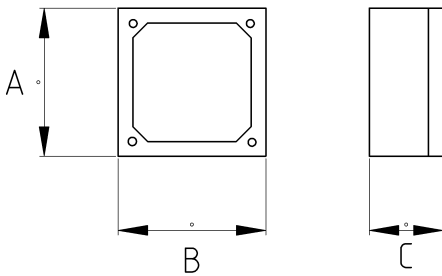

WEATHERPROOF OUTLET BOX, TWO GANG

Technical Details

Product Code	Size I	A	B	C	D	E	Net Weight (kg/шт)	In Pack (шт)
N464316	1/2"	117.00	117.00	54.00			0,395	20.00
N464321	3/4"	117.00	117.00	54.00			0,395	20.00
N464516	1/2"	117.00	117.00	54.00			0,395	20.00
N464521	3/4"	117.00	117.00	54.00			0,395	20.00
N464526	1"	117.00	117.00	54.00			0,395	20.00
N464726	1"	117.00	117.00	54.00			0,395	20.00
N464916	1/2"	117.00	117.00	54.00			0,395	20.00
N464921	3/4"	117.00	117.00	54.00			0,395	20.00