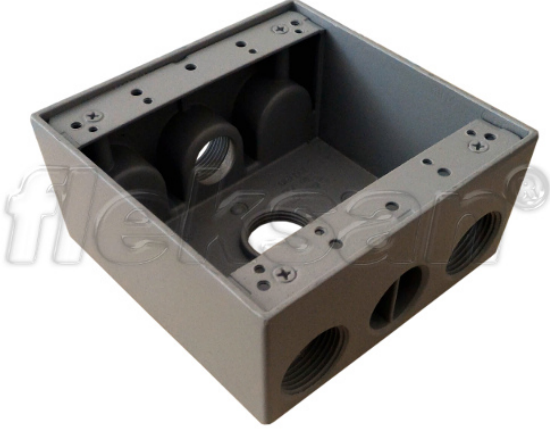

## Geniş ve rahat montaj!

- Alüminyum döküm çiftli (two gang) gövde
- Alüminyum kapak
- Sıvı sızdırmaz contalı
- Üzerinde çaplara göre dişli giriş delikleri mevcuttur
- Darbe tehlikesinin bulunduğu yerlerde kullanıma uygundur
- Harici tip olup dış hava şartlarında etkilenmez
- En iyi sonuç için, IP68 rakor kullanılarak giriş yapılması gerekir
- Ek olarak dış açılmaz
- Amerikan UL sertifikasına sahiptir
- Renk : Gri

## Teknik Özellikler

Ürün Kodu	Ölçü I	A	B	C	D	E	Net Ağırlık (kg/ad)	Paket Miktarı (ad)
N464316	1/2"	117.00	117.00	54.00			0,395	20.00
N464321	3/4"	117.00	117.00	54.00			0,395	20.00
N464516	1/2"	117.00	117.00	54.00			0,395	20.00
N464521	3/4"	117.00	117.00	54.00			0,395	20.00
N464526	1"	117.00	117.00	54.00			0,395	20.00
N464726	1"	117.00	117.00	54.00			0,395	20.00
N464916	1/2"	117.00	117.00	54.00			0,395	20.00
N464921	3/4"	117.00	117.00	54.00			0,395	20.00