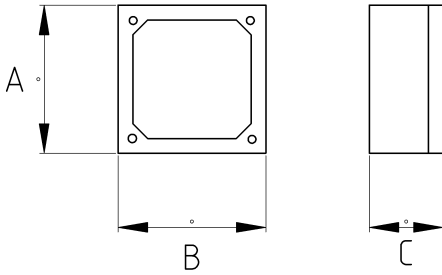

## Geniş ve rahat montaj!

- Alüminyum döküm çiftli (two gang) gövde
- Alüminyum kapak
- Sıvı sızdırmaz contalı
- Üzerinde çaplara göre dişli giriş delikleri mevcuttur
- Darbe tehlikesinin bulunduğu yerlerde kullanıma uygundur
- Harici tip olup dış hava şartlarında etkilenmez
- En iyi sonuç için, IP68 rakor kullanılarak giriş yapılması gerekir
- Ek olarak dış açılmaz
- Amerikan UL sertifikasına sahiptir
- Renk : Gri

## Teknik Özellikler

Ürün Kodu	Ölçü I	A	B	C	D	E	Net Ağırlık (kg/ad)	Paket Miktarı (ad)
N464316	1/2"	117.00	117.00	54.00			0,395	20.00
N464321	3/4"	117.00	117.00	54.00			0,395	20.00
N464516	1/2"	117.00	117.00	54.00			0,395	20.00
N464521	3/4"	117.00	117.00	54.00			0,395	20.00
N464526	1"	117.00	117.00	54.00			0,395	20.00
N464726	1"	117.00	117.00	54.00			0,395	20.00
N464916	1/2"	117.00	117.00	54.00			0,395	20.00
N464921	3/4"	117.00	117.00	54.00			0,395	20.00