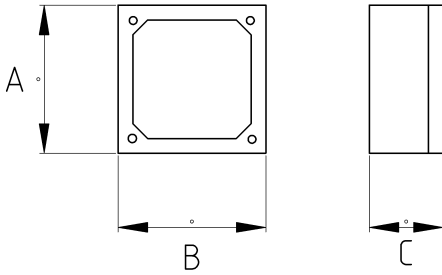

## Tüm delikleri dişli ve montaja hazır!

- Alüminyum döküm tekli (one gang) gövde
- Alüminyum kapak
- Sıvı sızdırmaz contalı
- Üzerinde çaplara göre dişli giriş delikleri mevcuttur
- Darbe tehlikesinin bulunduğu yerlerde kullanıma uygundur
- Harici tip olup dış hava şartlarında etkilenmez
- En iyi sonuç için, IP68 rakor kullanılarak giriş yapılması gerekir
- Ek olarak dış açılmaz
- Amerikan UL sertifikasına sahiptir
- Renk : Gri

## Teknik Özellikler

Ürün Kodu	Ölçü I	A	B	C	D	E	Net Ağırlık (kg/ad)	Paket Miktarı (ad)
N461316	1/2"	116.00	71.00	51.00			0,260	6.00
N461321	3/4"	116.00	71.00	51.00			0,257	6.00
N461326	1"	116.00	71.00	51.00			0,257	6.00
N461516	1/2"	116.00	71.00	51.00			0,272	6.00