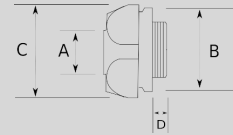

Infos of R3840 :

IP
MIN 
MAX 
CERT
R3840

Hızlı, kolay ve sağlam montaj!

- ▶ Galvanizli çelik gövde
- ▶ 1/2" - 2" arası ölçülerde BS tip EMT çift kulak kroşe
- ▶ Montaj için tek delikli
- ▶ EMT boru, monte edilen yüzeye 0,5 cm kalacak şekilde montaj yapılacaktır tercih edilir
- ▶ Montaj edilecek yüzeye tek delik açılması yeterli olduğundan hız ve işgücü verimi sağlar

Sizes & Prices :

Ürün Kodu	Ölçü	Ölçü	A (mm)	B (mm)	C (mm)	D (mm)	Paket Miktarı (ad)	Net Ağırlık (kg/ad)	Satış Fiyatı (USD/ad)
R384016	1/2"						100.00	0,019	0,32
R384021	3/4"						100.00	0,021	0,38
R384026	1"						50.00	0,022	0,54
R384035	1 1/4"							0,000	1,25
R384040	1 1/2"							0,000	1,68
R384052	2"							0,000	2,85