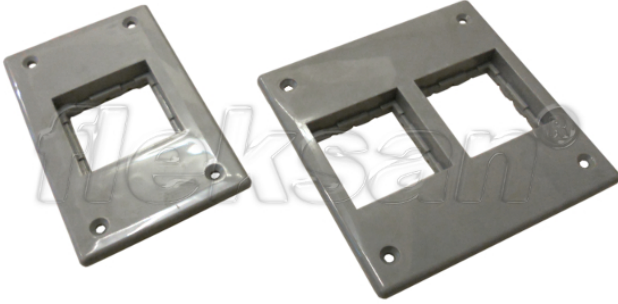

Anahtar - Priz delikli etanj buat kapakları

- Anahtar – priz montajına uygun plastik buat kapakları
- Çiftli N4620 ve tekli N4610 model buatlara uygundur
- Renk : Gri

Teknik Özellikler

Ürün Kodu	Ölçü I	A	B	C	D	E	Net Ağırlık (kg/ad)	Paket Miktarı (ad)
N468010		117.00	71.00				0,023	20.00
N468020		117.00	117.00				0,036	10.00