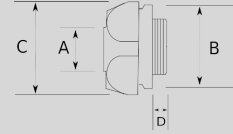

V9500

EX-PROOF ARMATÜR 2x36W - fleksan.com

"Your Conduit Partner"

Infos of V9500 :

	Ex Zone II Armatür
IP66	► 2x36 W ► 4 adet M25x1,5 girişli
MIN	
MAX	
CERT	
V9500	

Sizes & Prices :

Ürün Kodu	Ölçü	Ölçü	A (mm)	B (mm)	C (mm)	D (mm)	Paket Miktarı (ad)	Net Ağırlık (kg/ad)
V950418	M25x1.5		18.00				1.00	0,000
V950436	M25x1.5		36.00				1.00	0,000