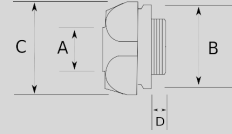

Infos of V4600 :

Ex sahalarda farklı çaplar!

- Galvanizli çelik gövde
- Ex - proof sahalarda kullanıma uygun
- Düşük çaptaki boruyu veya rakoru daha yüksek çaptaki dış çekilmiş bir deliğe, buata veya panoya bağlantı amacıyla kullanılır
- Dişi - erkek bağlantı sağlar

Sizes & Prices :

Ürün Kodu	Ölçü	Ölçü	A (mm)	B (mm)	C (mm)	D (mm)	Paket Miktarı (ad)	Net Ağırlık (kg/ad)	Satış Fiyatı (USD/ad)
V46652626	2"	1"						0,000	25,66
V46821816	NPT 3/4"	NPT 1/2"						0,000	9,00