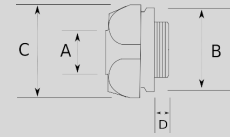

Infos of N4550 :

IP
MIN 
MAX 
CERT
N4550

Pano – buat bağlantılarında!

- ▶ Galvanizli çelik gövde
- ▶ Üç parçalı erkek rakor
- ▶ IMC konduit borunun döndürülmesine gerek kalmadan montaj sağlanır
- ▶ Erkek bağlantı elde edilir

Sizes & Prices :

Ürün Kodu	Ölçü	Ölçü	A (mm)	B (mm)	C (mm)	D (mm)	Paket Miktarı (ad)	Net Ağırlık (kg/ad)	Satış Fiyatı (USD/ad)
N455016	1/2"							0,000	5,94
N455021	3/4"							0,000	7,25
N455026	1"							0,000	13,96
N455035	1 1/4"							0,000	25,16
N455040	1 1/2"							0,000	28,80
N455052	2"							0,000	56,35
N455063	2 1/2"							0,000	105,63
N455078	3"							0,000	142,33
N455602	4"							0,000	175,69