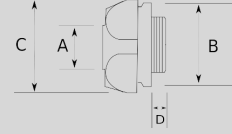

Infos of N3500 :

IP
MIN 
MAX 
CERT
N3500

İki IMC boruyu rahatça birleştirin!

- Galvanizli çelik gövde
- İki IMC boruyu birleştirmek amaçlı kullanılır

Sizes & Prices :

Ürün Kodu	Ölçü	Ölçü	A (mm)	B (mm)	C (mm)	D (mm)	Paket Miktarı (ad)	Net Ağırlık (kg/ad)	Satış Fiyatı (USD/ad)
N350613	3/8"							0,000	0,51
N350616	1/2"						50.00	0,067	0,51
N350621	3/4"						50.00	0,066	0,75
N350626	1"						40.00	0,071	1,02
N350635	1 1/4"						20.00	0,139	1,51
N350640	1 1/2"							0,000	2,02
N350652	2"						10.00	0,224	2,99
N350663	2 1/2"							0,000	7,01
N350678	3"							0,000	8,76
N350702	4"							0,000	11,76
N350725	5"							0,000	16,81
N350750	6"							0,000	26,33