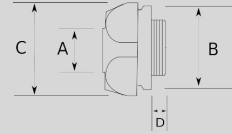

## Infos of N4740 :

|   |
|---|
|      |
| IP  |
| MIN  |
| MAX  |
| CERT  |
| N4740   |

**Sonradan müdahale edilebilir tesisatlar için!**

- ▶ Alüminyum döküm gövde
- ▶ Alüminyum vidalı kapak
- ▶ Düz geçiş sağlayan kondulet (C tip)
- ▶ Sıvı sızdırmaz contalı
- ▶ Üzerinde çaplara göre dişli giriş delikleri mevcuttur
- ▶ Harici tip olup dış hava şartlarında etkilenmez
- ▶ IMC boru ile kullanıma uygundur
- ▶ Kolay kablo çekimi sağlar
- ▶ Ek olarak dış açılmaz
- ▶ Amerikan UL sertifikasına sahiptir
- ▶ Renk : Gri

## Sizes &amp; Prices :

| Ürün Kodu | Ölçü   | Ölçü | A (mm) | B (mm) | C (mm) | D (mm) | Paket Miktarı (ad) | Net Ağırlık (kg/ad) |
|-----------|--------|------|--------|--------|--------|--------|--------------------|---------------------|
| N474616   | 1/2"   |      |        |        |        |        | 20.00              | 0,122               |
| N474621   | 3/4"   |      |        |        |        |        | 10.00              | 0,177               |
| N474626   | 1"     |      |        |        |        |        | 8.00               | 0,244               |
| N474635   | 1 1/4" |      |        |        |        |        | 27.00              | 0,489               |
| N474640   | 1 1/2" |      |        |        |        |        | 24.00              | 0,485               |
| N474652   | 2"     |      |        |        |        |        |                    | 0,000               |
| N474678   | 3"     |      |        |        |        |        |                    | 0,000               |
| N474702   | 4"     |      |        |        |        |        |                    | 0,000               |