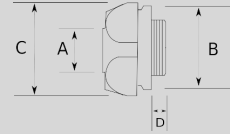

Infos of N4780 :

IP
MIN 
MAX 
CERT
N4780

Sonradan müdahale edilebilir tesisatlar için!

- ▶ Alüminyum döküm gövde
- ▶ Alüminyum vidalı kapak
- ▶ Arkaya dönüş sağlayan kondulet (LB tip)
- ▶ Sıvı sızdırmaz contalı
- ▶ Üzerinde çaplara göre dişli giriş delikleri mevcuttur
- ▶ Harici tip olup dış hava şartlarında etkilenmez
- ▶ IMC boru ile kullanıma uygundur
- ▶ Kolay kablo çekimi sağlar
- ▶ Ek olarak dış açılmaz
- ▶ Amerikan UL sertifikasına sahiptir
- ▶ Renk : Gri

Sizes & Prices :

Ürün Kodu	Ölçü	Ölçü	A (mm)	B (mm)	C (mm)	D (mm)	Paket Miktarı (ad)	Net Ağırlık (kg/ad)	Satış Fiyatı (USD/ad)
N478616	1/2"							0,000	4,05
N478621	3/4"						10.00	0,202	4,95
N478626	1"							0,000	6,75
N478635	1 1/4"							0,000	11,25
N478640	1 1/2"							0,000	14,41
N478652	2"							0,000	23,63