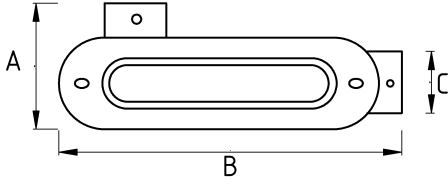

## Sonradan müdahale edilebilir tesisatlar için!

- Alüminyum döküm gövde
- Alüminyum vidalı kapak
- Elektrostatik toz boyalı gövde
- Arkaya dönüş sağlayan kondulet (LB tip)
- Sıvı sızdırmaz contalı
- Üzerinde çaplara göre dişli giriş delikleri mevcuttur
- Harici tip olup dış hava şartlarında etkilenmez
- IMC / RSC boru ile kullanıma uygundur
- Kolay kablo çekimi sağlar
- Ek olarak dış açılmaz
- Amerikan UL sertifikasına sahiptir
- Renk : Gri

## Teknik Özellikler

Ürün Kodu	Ölçü I	A	B	C	D	E	Net Ağırlık (kg/ad)	Paket Miktarı (ad)
N478616	1/2"						0,122	20.00
N478621	3/4"						0,202	10.00
N478626	1"						0,224	8.00
N478635	1 1/4"						0,486	6.00
N478640	1 1/2"						0,495	3.00
N478652	2"						0,996	8.00
N478663	2 1/2"							
N478678	3"						2,305	2.00
N478702	4"							