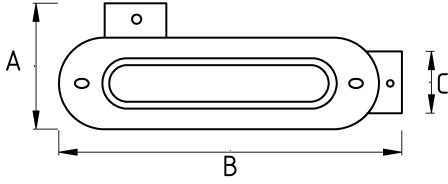

Sonradan müdahale edilebilir tesisatlar için!

- Alüminyum döküm gövde
- Alüminyum vidalı kapak
- Elektrostatik toz boyalı gövde
- Arkaya dönüş sağlayan kondulet (LB tip)
- Sıvı sızdırmaz contalı
- Üzerinde çaplara göre dişli giriş delikleri mevcuttur
- Harici tip olup dış hava şartlarında etkilenmez
- IMC / RSC boru ile kullanıma uygundur
- Kolay kablo çekimi sağlar
- Ek olarak dış açılmaz
- Amerikan UL sertifikasına sahiptir
- Renk : Gri

Teknik Özellikler

Ürün Kodu	Ölçü I	A	B	C	D	E	Net Ağırlık (kg/ad)	Paket Miktarı (ad)
N478616	1/2"						0,122	20.00
N478621	3/4"						0,202	10.00
N478626	1"						0,224	8.00
N478635	1 1/4"						0,486	6.00
N478640	1 1/2"						0,495	3.00
N478652	2"						0,996	8.00
N478663	2 1/2"							
N478678	3"						2,305	2.00
N478702	4"							