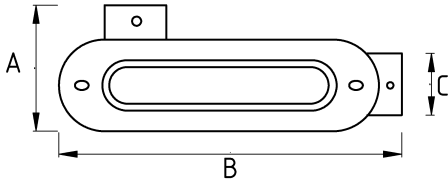

## Sonradan müdahale edilebilir tesisatlar için!

- Alüminyum döküm gövde
- Alüminyum vidalı kapak
- Elektrostatik toz boyalı gövde
- Sağa dönüş sağlayan kondulet (LR tip)
- Sıvı sızdırmaz contalı
- Üzerinde çaplara göre dişli giriş delikleri mevcuttur
- Harici tip olup dış hava şartlarında etkilenmez
- IMC / RSC boru ile kullanıma uygundur
- Kolay kablo çekimi sağlar
- Ek olarak dış açılmaz
- Amerikan UL sertifikasına sahiptir
- Renk : Gri

## Teknik Özellikler

Ürün Kodu	Ölçü I	A	B	C	D	E	Net Ağırlık (kg/ad)	Paket Miktarı (ad)
N472616	1/2"						0,126	16.00
N472621	3/4"						0,195	10.00
N472626	1"						0,215	6.00
N472635	1 1/4"						0,529	3.00
N472640	1 1/2"						0,481	18.00
N472652	2"							
N472663	2 1/2"							
N472678	3"						1,941	2.00
N472702	4"							