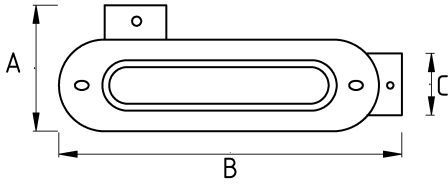

Sonradan müdahale edilebilir tesisatlar için!

- Alüminyum döküm gövde
- Alüminyum vidalı kapak
- Elektrostatik toz boyalı gövde
- Sağa dönüş sağlayan kondulet (LR tip)
- Sıvı sızdırmaz contalı
- Üzerinde çaplara göre dişli giriş delikleri mevcuttur
- Harici tip olup dış hava şartlarında etkilenmez
- IMC / RSC boru ile kullanıma uygundur
- Kolay kablo çekimi sağlar
- Ek olarak dış açılmaz
- Amerikan UL sertifikasına sahiptir
- Renk : Gri

Teknik Özellikler

Ürün Kodu	Ölçü I	A	B	C	D	E	Net Ağırlık (kg/ad)	Paket Miktarı (ad)
N472616	1/2"						0,126	16.00
N472621	3/4"						0,195	10.00
N472626	1"						0,215	6.00
N472635	1 1/4"						0,529	3.00
N472640	1 1/2"						0,481	18.00
N472652	2"						0,922	8.00
N472663	2 1/2"							
N472678	3"						1,941	2.00
N472702	4"							