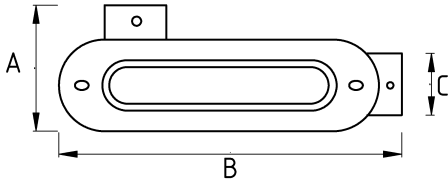

## Sonradan müdahale edilebilir tesisatlar için!

- Alüminyum döküm gövde
- Alüminyum vidalı kapak
- Elektrostatik toz boyalı gövde
- T tipi dağıtım sağlayan kondulet (T tip)
- Sıvı sızdırmaz contalı
- Üzerinde çaplara göre dişli giriş delikleri mevcuttur
- Harici tip olup dış hava şartlarında etkilenmez
- IMC / RSC boru ile kullanıma uygundur
- Kolay kablo çekimi sağlar
- Ek olarak dış açılmaz
- Amerikan UL sertifikasına sahiptir
- Renk : Gri

## Teknik Özellikler

Ürün Kodu	Ölçü I	A	B	C	D	E	Net Ağırlık (kg/ad)	Paket Miktarı (ad)
N476616	1/2"	52.00	120.00	22.00			0,114	16.00
N476621	3/4"	57.00	141.00	32.00			0,231	10.00
N476626	1"	64.00	165.00	40.00			0,312	5.00
N476635	1 1/4"	88.00	210.00	49.00			0,532	18.00
N476640	1 1/2"	88.00	210.00	55.00			0,532	18.00
N476652	2"						0,973	8.00
N476663	2 1/2"							
N476678	3"						2,391	2.00
N476702	4"							