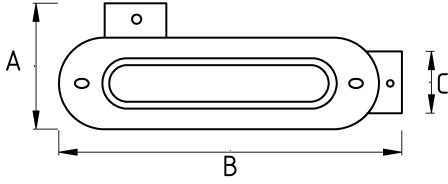

## Sonradan müdahale edilebilir tesisatlar için!

- Alüminyum döküm gövde
- Alüminyum vidalı kapak
- T tipi dağıtım sağlayan kondulet (T tipi)
- Sıvı sızdırmaz contalı
- Üzerinde çaplara göre dişli giriş delikleri mevcuttur
- Harici tip olup dış hava şartlarında etkilenmez
- IMC boru ile kullanıma uygundur
- Kolay kablo çekimi sağlar
- Ek olarak dış açılmaz
- Amerikan UL sertifikasına sahiptir
- Renk : Gri

## Teknik Özellikler

Ürün Kodu	Ölçü I	A	B	C	D	E	Net Ağırlık (kg/ad)	Paket Miktarı (ad)
N476616	1/2"						0,114	16.00
N476621	3/4"						0,231	10.00
N476626	1"						0,312	5.00
N476635	1 1/4"						0,532	18.00
N476640	1 1/2"						0,532	18.00
N476652	2"						0,973	8.00
N476663	2 1/2"							
N476678	3"						2,391	2.00
N476702	4"							