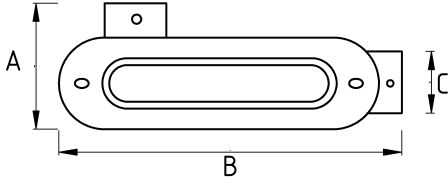

Sonradan müdahale edilebilir tesisatlar için!

- Alüminyum döküm gövde
- Alüminyum vidalı kapak
- Elektrostatik toz boyalı gövde
- T tipi dağıtım sağlayan kondulet (T tip)
- Sıvı sızdırmaz contalı
- Üzerinde çaplara göre dişli giriş delikleri mevcuttur
- Harici tip olup dış hava şartlarında etkilenmez
- IMC / RSC boru ile kullanıma uygundur
- Kolay kablo çekimi sağlar
- Ek olarak dış açılmaz
- Amerikan UL sertifikasına sahiptir
- Renk : Gri

Teknik Özellikler

Ürün Kodu	Ölçü I	A	B	C	D	E	Net Ağırlık (kg/ad)	Paket Miktarı (ad)
N476616	1/2"	52.00	120.00	22.00			0,114	16.00
N476621	3/4"	57.00	141.00	32.00			0,231	10.00
N476626	1"	64.00	165.00	40.00			0,312	5.00
N476635	1 1/4"	88.00	210.00	49.00			0,532	18.00
N476640	1 1/2"	88.00	210.00	55.00			0,532	18.00
N476652	2"						0,973	8.00
N476663	2 1/2"							
N476678	3"						2,391	2.00
N476702	4"							