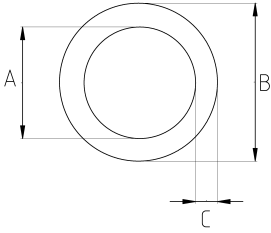

IP43

Teknik Özellikler

Ürün Kodu	Ölçü I	A	B	C	D	E	Net Ağırlık (kg/m)	Paket Miktarı (m)
SSN03		3.50						
SSN04		4.00						
SSN05		5.00	7.00					
SSN06		6.00						
SSN07		7.00						
SSN08		8.00						
SSN10		10.00						